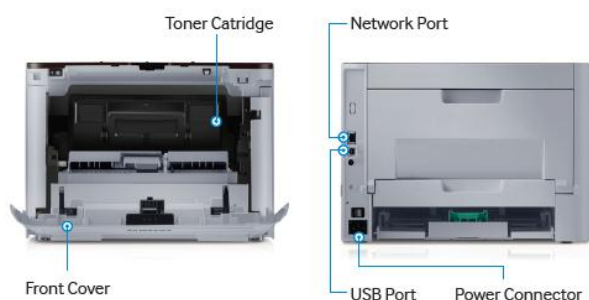

Configuration